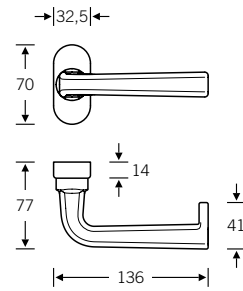

# Türdrücker für Rahmentüren

09 1255 ■

Design: Fawad Kazi

09 1255 011  
09 1255 012

EN179

4a

09 1260 ■

Design: Hartmut Weise