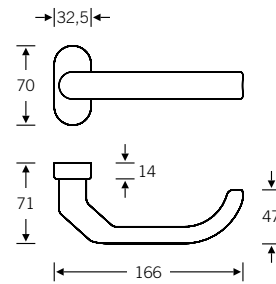

# Verkröpfte Türdrücker für Rahmentüren

06 1255 ■

Design: Fawad Kazi

- 🔑 06 1255 011
- 🔑 06 1255 012
- 🔑 06 1255 023 (Standflügel)

EN179

06 1260 ■

Design: Hartmut Weise

- 🔑 06 1260 011
- 🔑 06 1260 012
- 🔑 06 1260 023 (Standflügel)

EN179

[fsb.de/061255](http://fsb.de/061255)  
[fsb.de/061260](http://fsb.de/061260)

SSF Rohrrahmenschlösser mit Durch-  
verschraubungsmöglichkeit s. Seite 412