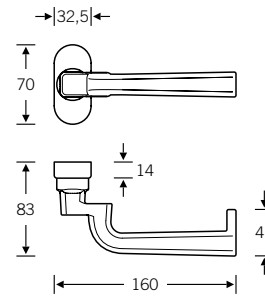

# Verkröpfte Türdrücker für Rahmentüren

06 1255 ■

Design: Fawad Kazi

- 🔑 06 1255 011
- 🔑 06 1255 012
- 🔑 06 1255 023 (Standflügel)

EN179

06 1260 ■

Design: Hartmut Weise

- 🔑 06 1260 011
- 🔑 06 1260 012
- 🔑 06 1260 023 (Standflügel)

EN179

[fsb.de/061255](http://fsb.de/061255)  
[fsb.de/061260](http://fsb.de/061260)

SSF Rohrrahmenschlösser mit Durch-  
verschraubungsmöglichkeit s. Seite 412