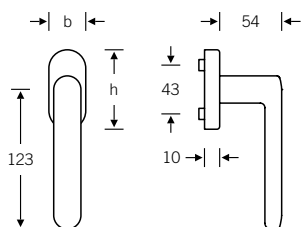

34 1259 ■

34 1259 09030 (b=27 h=62)

34 1259 09039 (b=32,5 h=70)

34 1259 09034 (b=25,5 h=60,5 flächenbündig)

34 1259 170 (abschließbar)

34 1259 076 (Druckknopf)

Design: Hartmut Weise

3d