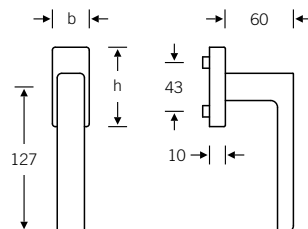

34 1188 ■

- 34 1188 49039 (b=32,5 h=70 rechts)
- 34 1188 59039 (b=32,5 h=70 links)
- 34 1188 470 (abschließbar rechts)
- 34 1188 570 (abschließbar links)
- 34 1188 476 (Druckknopf rechts)
- 34 1188 576 (Druckknopf links)

Design: Petra und Paul Kahlfeldt

Abbildung: rechts

34 1222 ■

- 34 1222 09032 (b=27 h=62)
- 34 1222 09040 (b=32,5 h=70)
- 34 1222 09036 (b=25,5 h=60,5 flächenbündig)

Design: Klaus Nolting

fsb.de/341188

fsb.de/341222