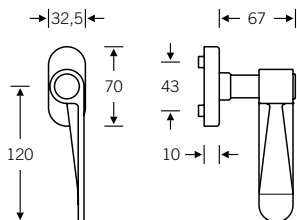

34 1188 ■

- 34 1188 49039 (b=32,5 h=70 rechts)
- 34 1188 59039 (b=32,5 h=70 links)
- 34 1188 470 (abschließbar rechts)
- 34 1188 570 (abschließbar links)
- 34 1188 476 (Druckknopf rechts)
- 34 1188 576 (Druckknopf links)

Design: Petra und Paul Kahlfeldt

Abbildung: rechts

34 1222 ■

- 34 1222 09032 (b=27 h=62)
- 34 1222 09040 (b=32,5 h=70)
- 34 1222 09036 (b=25,5 h=60,5 flächenbündig)

Design: Klaus Nolting

fsb.de/341188

fsb.de/341222