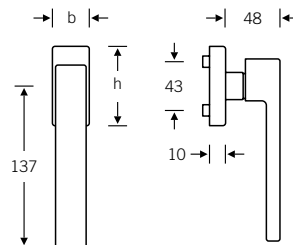

34 1176

34 1176 09039 (b=32,5 h=70)
 34 1176 170 (abschließbar)
 34 1176 076 (Druckknopf)

34 1183

34 1183 09032 (b=27 h=62)
 34 1183 09040 (b=32,5 h=70)
 34 1183 09036 (b=25,5 h=60,5 flächenbündig)
 34 1183 170 (abschließbar)*
 34 1183 076 (Druckknopf)*

Design: Hadi Teherani

fsb.de/341176

fsb.de/341183

* nur mit ovaler Rosette