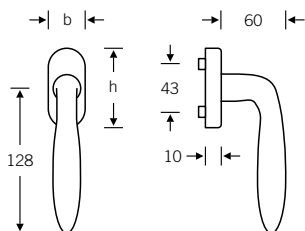

34 1176

34 1176 09039 (b=32,5 h=70)
 34 1176 170 (abschließbar)
 34 1176 076 (Druckknopf)

34 1183

34 1183 09032 (b=27 h=62)
 34 1183 09040 (b=32,5 h=70)
 34 1183 09036 (b=25,5 h=60,5 flächenbündig)
 34 1183 170 (abschließbar)*
 34 1183 076 (Druckknopf)*

Design: Hadi Teherani

fsb.de/341176

fsb.de/341183

* nur mit ovaler Rosette