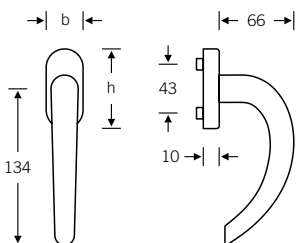

## 34 1160

- 34 1160 09030 (b=27 h=62)
- 34 1160 09039 (b=32,5 h=70)
- 34 1160 09034 (b=25,5 h=60,5 flächenbündig)
- 34 1160 170 (abschließbar)
- 34 1160 076 (Druckknopf)

## 34 1163

- 34 1163 09040 (b=32,5 h=70)
- 34 1163 170 (abschließbar)\*
- 34 1163 076 (Druckknopf)\*

Design: Hans Kollhoff

[fsb.de/341160](http://fsb.de/341160)

[fsb.de/341163](http://fsb.de/341163)

\* nur mit ovaler Rosette