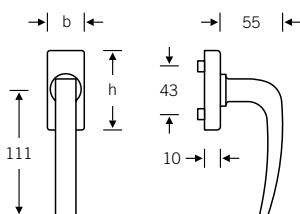

## 34 1160

- 34 1160 09030 (b=27 h=62)
- 34 1160 09039 (b=32,5 h=70)
- 34 1160 09034 (b=25,5 h=60,5 flächenbündig)
- 34 1160 170 (abschließbar)
- 34 1160 076 (Druckknopf)

## 34 1163

- 34 1163 09040 (b=32,5 h=70)
- 34 1163 170 (abschließbar)\*
- 34 1163 076 (Druckknopf)\*

Design: Hans Kollhoff

[fsb.de/341160](http://fsb.de/341160)

[fsb.de/341163](http://fsb.de/341163)

\* nur mit ovaler Rosette