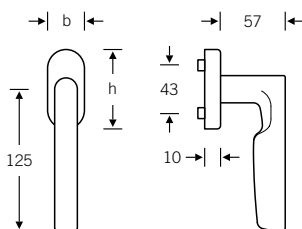

## 34 1093

- 34 1093 09030 (b=27 h=62)
- 34 1093 09039 (b=32,5 h=70)
- 34 1093 09034 (b=25,5 h=60,5 flächenbündig)
- 34 1093 170 (abschließbar)
- 34 1093 076 (Druckknopf)

Design: Helmut Jahn, Yorgo Lykouria

## 34 1102

- 34 1102 09030 (b=27 h=62)
- 34 1102 09039 (b=32,5 h=70)
- 34 1102 09034 (b=25,5 h=60,5 flächenbündig)\*
- 34 1102 170 (abschließbar)
- 34 1102 076 (Druckknopf)

Design: Alessandro Mendini

Material-Ausführung bitte bei Bestellung angeben

[fsb.de/341093](https://fsb.de/341093)

\* nicht in Messing

[fsb.de/341102](https://fsb.de/341102)

- Lieferbare Ausführungen:
- vollständig Aluminium, Edelstahl, Messing oder Bronze
  - Knierteil/Rosette Aluminium, Handhabe Kunststoff schwarz
  - Knierteil/Rosette Edelstahl, Handhabe Kunststoff schwarz (Aluminium ausschließlich in 0105)