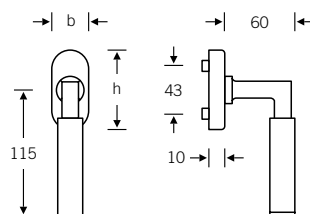

## 34 1093

- 34 1093 09030 (b=27 h=62)
- 34 1093 09039 (b=32,5 h=70)
- 34 1093 09034 (b=25,5 h=60,5 flächenbündig)
- 34 1093 170 (abschließbar)
- 34 1093 076 (Druckknopf)

Design: Helmut Jahn, Yorgo Lykouria

## 34 1102

- 34 1102 09030 (b=27 h=62)
- 34 1102 09039 (b=32,5 h=70)
- 34 1102 09034 (b=25,5 h=60,5 flächenbündig)\*
- 34 1102 170 (abschließbar)
- 34 1102 076 (Druckknopf)

Design: Alessandro Mendini

Material-Ausführung bitte bei Bestellung angeben

[fsb.de/341093](https://fsb.de/341093)

\* nicht in Messing

[fsb.de/341102](https://fsb.de/341102)

- Lieferbare Ausführungen:
- vollständig Aluminium, Edelstahl, Messing oder Bronze
  - Knierteil/Rosette Aluminium, Handhabe Kunststoff schwarz
  - Knierteil/Rosette Edelstahl, Handhabe Kunststoff schwarz (Aluminium ausschließlich in 0105)