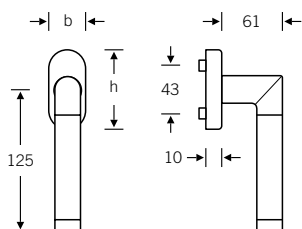

34 1077

- 34 1077 09030 (b=27 h=62)
- 34 1077 09039 (b=32,5 h=70)
- 34 1077 09034 (b=25,5 h=60,5 flächenbündig)
- 34 1077 170 (abschließbar)
- 34 1077 076 (Druckknopf)

34 1078

- 34 1078 09030 (b=27 h=62)
- 34 1078 09039 (b=32,5 h=70)
- 34 1078 09034 (b=25,5 h=60,5 flächenbündig)
- 34 1078 170 (abschließbar)
- 34 1078 076 (Druckknopf)

Design: Christoph Ingenhoven

fsb.de/341077

fsb.de/341078

- Lieferbare Ausführungen:
- Knierteil/Rosette Aluminium, Handhabe Edelstahl
 - Knierteil Aluminium, Rosette/Handhabe Edelstahl
 - Knierteil/Rosette Aluminium naturfarbig,
Handhabe schwarz