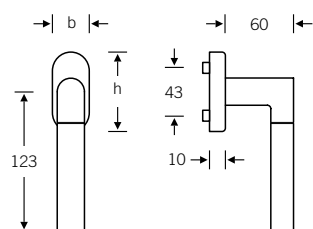

34 1077

- 34 1077 09030 (b=27 h=62)
- 34 1077 09039 (b=32,5 h=70)
- 34 1077 09034 (b=25,5 h=60,5 flächenbündig)
- 34 1077 170 (abschließbar)
- 34 1077 076 (Druckknopf)

34 1078

- 34 1078 09030 (b=27 h=62)
- 34 1078 09039 (b=32,5 h=70)
- 34 1078 09034 (b=25,5 h=60,5 flächenbündig)
- 34 1078 170 (abschließbar)
- 34 1078 076 (Druckknopf)

Design: Christoph Ingenhoven

fsb.de/341077

fsb.de/341078

- Lieferbare Ausführungen:
- Knierteil/Rosette Aluminium, Handhabe Edelstahl
 - Knierteil Aluminium, Rosette/Handhabe Edelstahl
 - Knierteil/Rosette Aluminium naturfarbig,
Handhabe schwarz