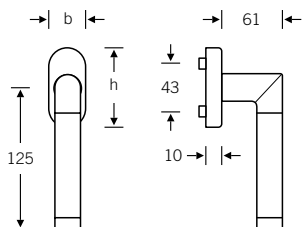

34 1077

- 34 1077 09030 (b=27 h=62)
- 34 1077 09039 (b=32,5 h=70)
- 34 1077 09034 (b=25,5 h=60,5 flächenbündig)
- 34 1077 170 (abschließbar)
- 34 1077 076 (Druckknopf)

34 1078

- 34 1078 09030 (b=27 h=62)
- 34 1078 09039 (b=32,5 h=70)
- 34 1078 09034 (b=25,5 h=60,5 flächenbündig)
- 34 1078 170 (abschließbar)
- 34 1078 076 (Druckknopf)

Design: Christoph Ingenhoven

fsb.de/341077

fsb.de/341078

- Lieferbare Ausführungen:
- Knierteil/Rosette Aluminium, Handhabe Edelstahl
 - Knierteil Aluminium, Rosette/Handhabe Edelstahl
 - Knierteil/Rosette Aluminium naturfarbig,
Handhabe schwarz