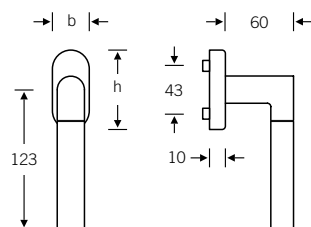

34 1077

- 34 1077 09030 (b=27 h=62)
- 34 1077 09039 (b=32,5 h=70)
- 34 1077 09034 (b=25,5 h=60,5 flächenbündig)
- 34 1077 170 (abschließbar)
- 34 1077 076 (Druckknopf)

34 1078

- 34 1078 09030 (b=27 h=62)
- 34 1078 09039 (b=32,5 h=70)
- 34 1078 09034 (b=25,5 h=60,5 flächenbündig)
- 34 1078 170 (abschließbar)
- 34 1078 076 (Druckknopf)

Design: Christoph Ingenhoven

fsb.de/341077

fsb.de/341078

- Lieferbare Ausführungen:
- Knierteil/Rosette Aluminium, Handhabe Edelstahl
 - Knierteil Aluminium, Rosette/Handhabe Edelstahl
 - Knierteil/Rosette Aluminium naturfarbig,
Handhabe schwarz