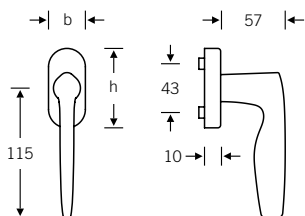

## 34 1058

34 1058 09039 (b=32,5 h=70)  
 34 1058 170 (abschließbar)  
 34 1058 076 (Druckknopf)

Design: Johannes Potente

## 34 1070

34 1070 09030 (b=27 h=62)  
 34 1070 09039 (b=32,5 h=70)  
 34 1070 09034 (b=25,5 h=60,5 flächenbündig)  
 34 1070 170 (abschließbar)  
 34 1070 076 (Druckknopf)

[fsb.de/341058](http://fsb.de/341058)