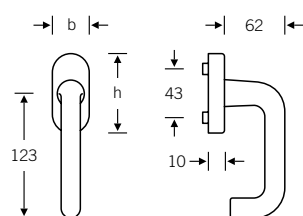

## 34 1058

34 1058 09039 (b=32,5 h=70)  
 34 1058 170 (abschließbar)  
 34 1058 076 (Druckknopf)

Design: Johannes Potente

## 34 1070

34 1070 09030 (b=27 h=62)  
 34 1070 09039 (b=32,5 h=70)  
 34 1070 09034 (b=25,5 h=60,5 flächenbündig)  
 34 1070 170 (abschließbar)  
 34 1070 076 (Druckknopf)

[fsb.de/341058](http://fsb.de/341058)