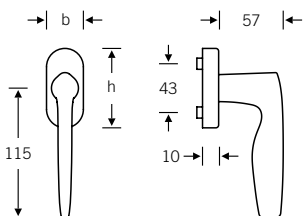

## 34 1058

34 1058 09039 (b=32,5 h=70)  
 34 1058 170 (abschließbar)  
 34 1058 076 (Druckknopf)

Design: Johannes Potente

## 34 1070

34 1070 09030 (b=27 h=62)  
 34 1070 09039 (b=32,5 h=70)  
 34 1070 09034 (b=25,5 h=60,5 flächenbündig)  
 34 1070 170 (abschließbar)  
 34 1070 076 (Druckknopf)

[fsb.de/341058](http://fsb.de/341058)