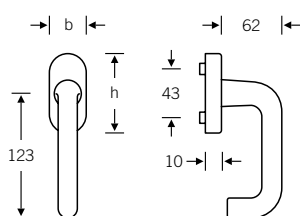

## 34 1058

34 1058 09039 (b=32,5 h=70)  
 34 1058 170 (abschließbar)  
 34 1058 076 (Druckknopf)

Design: Johannes Potente

## 34 1070

34 1070 09030 (b=27 h=62)  
 34 1070 09039 (b=32,5 h=70)  
 34 1070 09034 (b=25,5 h=60,5 flächenbündig)  
 34 1070 170 (abschließbar)  
 34 1070 076 (Druckknopf)

[fsb.de/341058](http://fsb.de/341058)