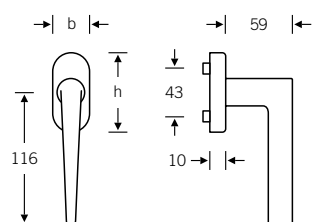

34 1004

- 34 1004 09032 (b=27 h=62)
- 34 1004 09040 (b=32,5 h=70)
- 34 1004 09036 (b=25,5 h=60,5 flächenbündig)
- 34 1004 170 (abschließbar)*
- 34 1004 076 (Druckknopf)*

Design: David Chipperfield

34 1005

- 34 1005 09030 (b=27 h=62)
- 34 1005 09039 (b=32,5 h=70)
- 34 1005 09034 (b=25,5 h=60,5 flächenbündig)
- 34 1005 170 (abschließbar)
- 34 1005 076 (Druckknopf)

fsb.de/341004

* nur mit ovaler Rosette

fsb.de/341005