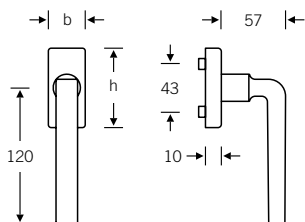

34 1004

- 34 1004 09032 (b=27 h=62)
- 34 1004 09040 (b=32,5 h=70)
- 34 1004 09036 (b=25,5 h=60,5 flächenbündig)
- 34 1004 170 (abschließbar)*
- 34 1004 076 (Druckknopf)*

Design: David Chipperfield

34 1005

- 34 1005 09030 (b=27 h=62)
- 34 1005 09039 (b=32,5 h=70)
- 34 1005 09034 (b=25,5 h=60,5 flächenbündig)
- 34 1005 170 (abschließbar)
- 34 1005 076 (Druckknopf)

fsb.de/341004

* nur mit ovaler Rosette

fsb.de/341005