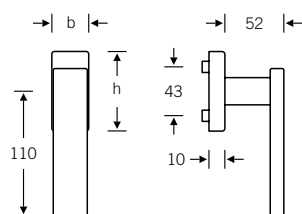

34 1001

- 34 1001 09030 (b=27 h=62)
- 34 1001 09039 (b=32,5 h=70)
- 34 1001 09034 (b=25,5 h=60,5 flächenbündig)
- 34 1001 170 (abschließbar)
- 34 1001 076 (Druckknopf)

Design: Peter Bastian

34 1003

- 34 1003 09032 (b=27 h=62)
- 34 1003 09040 (b=32,5 h=70)
- 34 1003 09036 (b=25,5 h=60,5 flächenbündig)
- 34 1003 170 (abschließbar)*
- 34 1003 076 (Druckknopf)*

3d

fsb.de/341001

fsb.de/341003

* nur mit ovaler Rosette