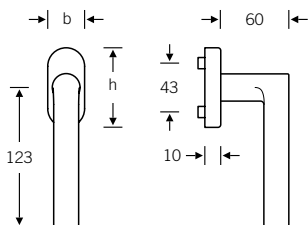

34 1001

- 34 1001 09030 (b=27 h=62)
- 34 1001 09039 (b=32,5 h=70)
- 34 1001 09034 (b=25,5 h=60,5 flächenbündig)
- 34 1001 170 (abschließbar)
- 34 1001 076 (Druckknopf)

Design: Peter Bastian

34 1003

- 34 1003 09032 (b=27 h=62)
- 34 1003 09040 (b=32,5 h=70)
- 34 1003 09036 (b=25,5 h=60,5 flächenbündig)
- 34 1003 170 (abschließbar)*
- 34 1003 076 (Druckknopf)*

3d

fsb.de/341001

fsb.de/341003

* nur mit ovaler Rosette