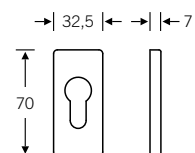

# Rosetten für Rahmentüren

17 1758 

17 1758 000\*

4a

17 1757 

17 1778 

[fsb.de/171758](https://fsb.de/171758)  
[fsb.de/171757](https://fsb.de/171757)  
[fsb.de/171778](https://fsb.de/171778)

\* Nur kombinierbar mit  
losem Türdrückerpaar  
aus Produktgruppe 10

Schraublochabstand 50 mm,  
passend für Senkschrauben M5  
Befestigungszubehör s. Kapitel Stifte