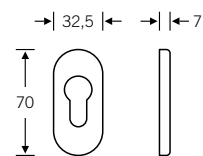

# Rosetten für Rahmentüren

17 1758 

17 1758 000\*

4a

17 1757 

17 1778 

[fsb.de/171758](https://fsb.de/171758)  
[fsb.de/171757](https://fsb.de/171757)  
[fsb.de/171778](https://fsb.de/171778)

\* Nur kombinierbar mit  
losem Türdrückerpaar  
aus Produktgruppe 10

Schraublochabstand 50 mm,  
passend für Senkschrauben M5  
Befestigungszubehör s. Kapitel Stifte