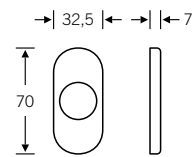

# Rosetten für Rahmentüren

17 1758 

17 1758 000\*

4a

17 1757 

17 1778 

[fsb.de/171758](https://fsb.de/171758)  
[fsb.de/171757](https://fsb.de/171757)  
[fsb.de/171778](https://fsb.de/171778)

\* Nur kombinierbar mit  
losem Türdrückerpaar  
aus Produktgruppe 10

Schraublochabstand 50 mm,  
passend für Senkschrauben M5  
Befestigungszubehör s. Kapitel Stifte