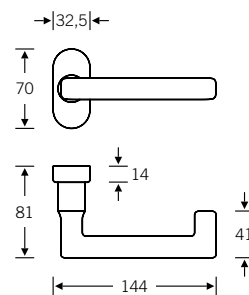

Türdrücker für Rahmentüren

09 1178 

Design: Hartmut Weise

 09 1178 012

EN179

4a

09 1187 

 09 1187 012

EN179

09 1232 

 09 1232 011
 09 1232 012

EN179

fsb.de/091178
fsb.de/091187
fsb.de/091232

SSF Rohrrahmenschlösser mit Durch-
verschraubungsmöglichkeit s. Seite 412