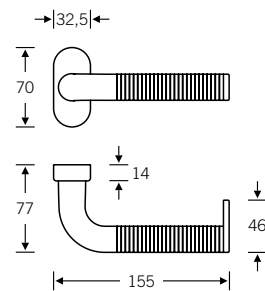

Türdrücker für Rahmentüren

09 1178 

Design: Hartmut Weise

 09 1178 012

EN179

4a

09 1187 

 09 1187 012

EN179

09 1232 

 09 1232 011
 09 1232 012

EN179

fsb.de/091178
fsb.de/091187
fsb.de/091232

SSF Rohrrahmenschlösser mit Durch-
verschraubungsmöglichkeit s. Seite 412