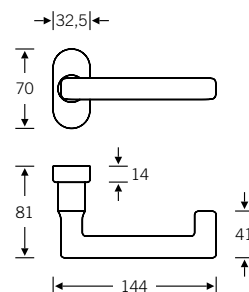

Türdrücker für Rahmentüren

09 1178 

Design: Hartmut Weise

 09 1178 012

EN179

4a

09 1187 

 09 1187 012

EN179

09 1232 

 09 1232 011
 09 1232 012

EN179

fsb.de/091178
fsb.de/091187
fsb.de/091232

SSF Rohrrahmenschlösser mit Durch-
verschraubungsmöglichkeit s. Seite 412