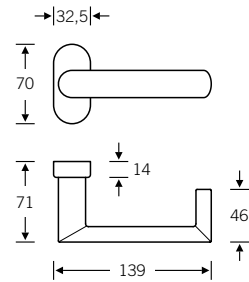

Türdrücker für Rahmentüren

09 1178 

Design: Hartmut Weise

 09 1178 012

EN179

4a

09 1187 

 09 1187 012

EN179

09 1232 

 09 1232 011
 09 1232 012

EN179

fsb.de/091178
fsb.de/091187
fsb.de/091232

SSF Rohrrahmenschlösser mit Durch-
verschraubungsmöglichkeit s. Seite 412