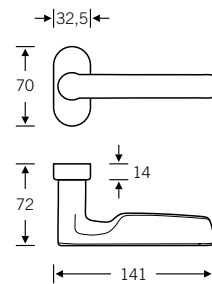

Türdrücker für Rahmentüren

09 1088 

Design: Christoph Ingenhoven

 09 1088 012

EN179

4a

09 1093 

Design: Jahn/Lykouria

 09 1093 011

 09 1093 012

09 1094 

Design: Jahn/Lykouria

 09 1094 012

EN179

fsb.de/091088
fsb.de/091093
fsb.de/091094

SSF Rohrrahmenschlösser mit Durch-
verschraubungsmöglichkeit s. Seite 412