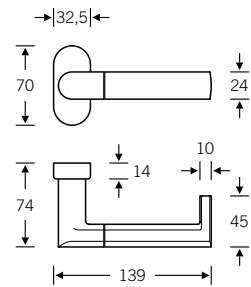

Türdrücker für Rahmentüren

09 1088 

Design: Christoph Ingenhoven

 09 1088 012

EN179

4a

09 1093 

Design: Jahn/Lykouria

 09 1093 011

 09 1093 012

09 1094 

Design: Jahn/Lykouria

 09 1094 012

EN179

fsb.de/091088
fsb.de/091093
fsb.de/091094

SSF Rohrrahmenschlösser mit Durch-
verschraubungsmöglichkeit s. Seite 412