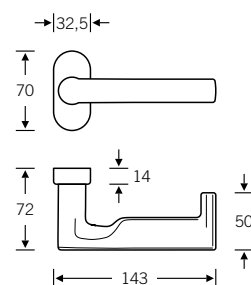

Türdrücker für Rahmentüren

09 1088 

Design: Christoph Ingenhoven

 09 1088 012

EN179

4a

09 1093 

Design: Jahn/Lykouria

 09 1093 011

 09 1093 012

09 1094 

Design: Jahn/Lykouria

 09 1094 012

EN179

fsb.de/091088
fsb.de/091093
fsb.de/091094

SSF Rohrrahmenschlösser mit Durch-
verschraubungsmöglichkeit s. Seite 412