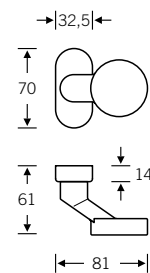

4a

07 0809 

Festdrehbar 07 0809 128 Aluminium
Edelstahl

 07 0809 328 Aluminium
Edelstahl

Feststehend 07 0809 228 Aluminium
Edelstahl
Bronze

 07 0809 228 Edelstahl
Bronze

 07 0809 428 Aluminium

fsb.de/070829
fsb.de/070809

SSF Rohrrahmenschlösser mit Durch-
verschraubungsmöglichkeit s. Seite 412