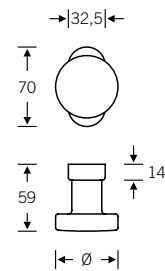

Türknöpfe für Rahmentüren

07 0829 

Festdrehbar 07 0829 128 Aluminium
Edelstahl
Bronze

Feststehend 07 0829 228 Aluminium
Edelstahl
Bronze

 07 0829 228 Edelstahl
Bronze

 07 0829 428 Aluminium

Aluminium $\varnothing=50\text{mm}$
Edelstahl $\varnothing=50\text{mm}$
Bronze $\varnothing=50\text{mm}$

4a

07 0809 

Festdrehbar 07 0809 128 Aluminium
Edelstahl

 07 0809 328 Aluminium
Edelstahl

Feststehend 07 0809 228 Aluminium
Edelstahl
Bronze

 07 0809 228 Edelstahl
Bronze

 07 0809 428 Aluminium

fsb.de/070829
fsb.de/070809