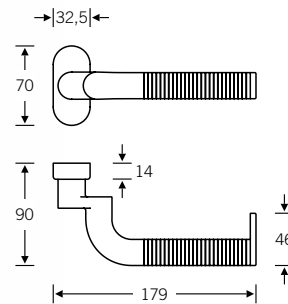

Verkröpfte Türdrücker für Rahmentüren

06 1178 

Design: Hartmut Weise

 06 1178 012
 06 1178 023 (Standflügel)

EN179

06 1187 

 06 1187 012
 06 1187 023 (Standflügel)

EN179

06 1232 

 06 1232 011
 06 1232 012
 06 1232 023 (Standflügel)

EN179

fsb.de/061178
fsb.de/061187
fsb.de/061232

SSF Rohrrahmenschlösser mit Durch-
verschraubungsmöglichkeit s. Seite 412