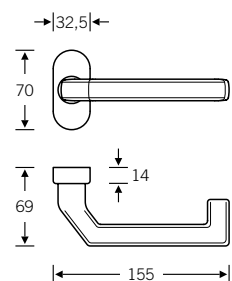

Verkröpfte Türdrücker für Rahmentüren

06 1178 

Design: Hartmut Weise

 06 1178 012
 06 1178 023 (Standflügel)

EN179

06 1187 

 06 1187 012
 06 1187 023 (Standflügel)

EN179

06 1232 

 06 1232 011
 06 1232 012
 06 1232 023 (Standflügel)

EN179

fsb.de/061178
fsb.de/061187
fsb.de/061232

SSF Rohrrahmenschlösser mit Durch-
verschraubungsmöglichkeit s. Seite 412