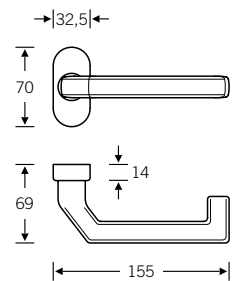

Verkröpfte Türdrücker für Rahmentüren

06 1178 

Design: Hartmut Weise

 06 1178 012
 06 1178 023 (Standflügel)

EN179

06 1187 

 06 1187 012
 06 1187 023 (Standflügel)

EN179

06 1232 

 06 1232 011
 06 1232 012
 06 1232 023 (Standflügel)

EN179

fsb.de/061178
fsb.de/061187
fsb.de/061232

SSF Rohrrahmenschlösser mit Durch-
verschraubungsmöglichkeit s. Seite 412