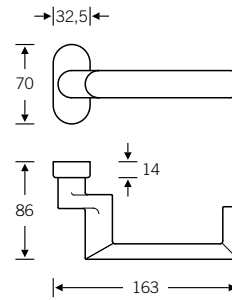

Verkröpfte Türdrücker für Rahmentüren

06 1178 

Design: Hartmut Weise

 06 1178 012
 06 1178 023 (Standflügel)

EN179

06 1187 

 06 1187 012
 06 1187 023 (Standflügel)

EN179

06 1232 

 06 1232 011
 06 1232 012
 06 1232 023 (Standflügel)

EN179

fsb.de/061178
fsb.de/061187
fsb.de/061232

SSF Rohrrahmenschlösser mit Durch-
verschraubungsmöglichkeit s. Seite 412