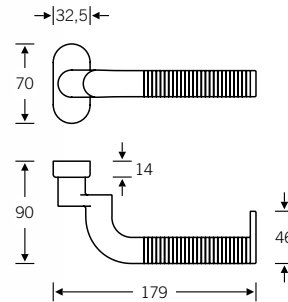

Verkröpfte Türdrücker für Rahmentüren

06 1178 

Design: Hartmut Weise

 06 1178 012
 06 1178 023 (Standflügel)

EN179

06 1187 

 06 1187 012
 06 1187 023 (Standflügel)

EN179

06 1232 

 06 1232 011
 06 1232 012
 06 1232 023 (Standflügel)

EN179

fsb.de/061178
fsb.de/061187
fsb.de/061232

SSF Rohrrahmenschlösser mit Durch-
verschraubungsmöglichkeit s. Seite 412