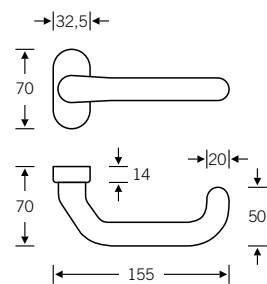

# Verkröpfte Türdrücker für Rahmentüren

06 1134 

Design: David Chipperfield

-  06 1134 071
-  06 1134 072
-  06 1134 073 (Standflügel)

EN179

06 1144 

Design: Jasper Morrison

-  06 1144 011
-  06 1144 012
-  06 1144 023 (Standflügel)

06 1146 

-  06 1146 011
-  06 1146 012
-  06 1146 023 (Standflügel)

EN179

fsb.de/061134  
fsb.de/061144  
fsb.de/061146

SSF Rohrrahmenschlösser mit Durch-  
verschraubungsmöglichkeit s. Seite 412