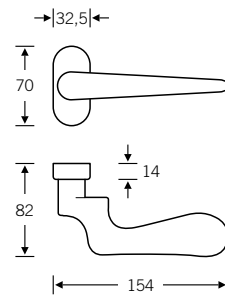

# Verkröpfte Türdrücker für Rahmentüren

06 1134 

Design: David Chipperfield

-  06 1134 071
-  06 1134 072
-  06 1134 073 (Standflügel)

EN179

06 1144 

Design: Jasper Morrison

-  06 1144 011
-  06 1144 012
-  06 1144 023 (Standflügel)

06 1146 

-  06 1146 011
-  06 1146 012
-  06 1146 023 (Standflügel)

EN179

fsb.de/061134  
fsb.de/061144  
fsb.de/061146

SSF Rohrrahmenschlösser mit Durch-  
verschraubungsmöglichkeit s. Seite 412