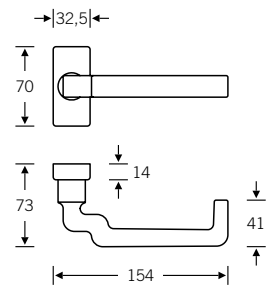

# Verkröpfte Türdrücker für Rahmentüren

06 1134 

Design: David Chipperfield

-  06 1134 071
-  06 1134 072
-  06 1134 073 (Standflügel)

EN179

06 1144 

Design: Jasper Morrison

-  06 1144 011
-  06 1144 012
-  06 1144 023 (Standflügel)

06 1146 

-  06 1146 011
-  06 1146 012
-  06 1146 023 (Standflügel)

EN179

fsb.de/061134  
fsb.de/061144  
fsb.de/061146

SSF Rohrrahmenschlösser mit Durch-  
verschraubungsmöglichkeit s. Seite 412