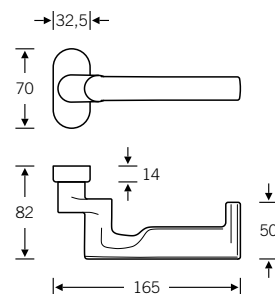

Verkröpfte Türdrücker für Rahmentüren

06 1088 

Design: Christoph Ingenhoven

-  06 1088 012
-  06 1088 023 (Standflügel)

EN179

06 1093 

Design: Jahn/Lykouria

-  06 1093 011
-  06 1093 012
-  06 1093 023 (Standflügel)

06 1094 

Design: Jahn/Lykouria

-  06 1094 012
-  06 1094 023 (Standflügel)

EN179

fsb.de/061088
 fsb.de/061093
 fsb.de/061094

SSF Rohrrahmenschlösser mit Durch-
 verschraubungsmöglichkeit s. Seite 412