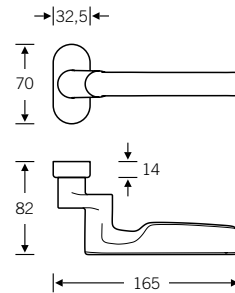

Verkröpfte Türdrücker für Rahmentüren

06 1088 

Design: Christoph Ingenhoven

-  06 1088 012
-  06 1088 023 (Standflügel)

EN179

06 1093 

Design: Jahn/Lykouria

-  06 1093 011
-  06 1093 012
-  06 1093 023 (Standflügel)

06 1094 

Design: Jahn/Lykouria

-  06 1094 012
-  06 1094 023 (Standflügel)

EN179

fsb.de/061088
 fsb.de/061093
 fsb.de/061094

SSF Rohrrahmenschlösser mit Durch-
 verschraubungsmöglichkeit s. Seite 412