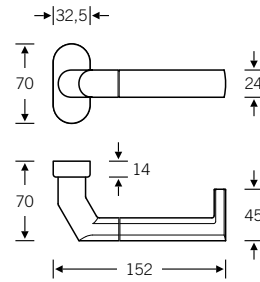

Verkröpfte Türdrücker für Rahmentüren

06 1088 

Design: Christoph Ingenhoven

-  06 1088 012
-  06 1088 023 (Standflügel)

EN179

06 1093 

Design: Jahn/Lykouria

-  06 1093 011
-  06 1093 012
-  06 1093 023 (Standflügel)

06 1094 

Design: Jahn/Lykouria

-  06 1094 012
-  06 1094 023 (Standflügel)

EN179

fsb.de/061088
 fsb.de/061093
 fsb.de/061094

SSF Rohrrahmenschlösser mit Durch-
 verschraubungsmöglichkeit s. Seite 412