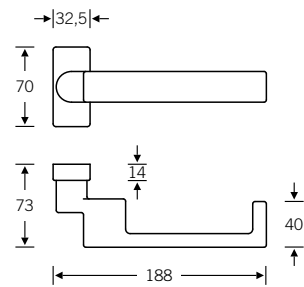

Verkröpfte Türdrücker für Rahmentüren

06 0644 

Design: Hadi Teherani

-  06 0644 071
-  06 0644 072
-  06 0644 073 (Standflügel)

EN 179

06 1076 

-  06 1076 011
-  06 1076 012
-  06 1076 023 (Standflügel)

06 1078 

Design: Christoph Ingenhoven

-  06 1078 011
-  06 1078 012
-  06 1078 023 (Standflügel)

fsb.de/060644
fsb.de/061076
fsb.de/061078

SSF Rohrrahmenschlösser mit Durch-
verschraubungsmöglichkeit s. Seite 412