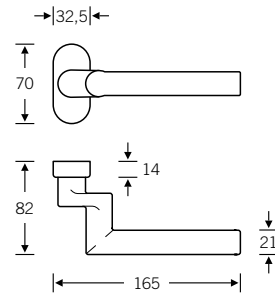

Verkröpfte Türdrücker für Rahmentüren

06 0644 

Design: Hadi Teherani

-  06 0644 071
-  06 0644 072
-  06 0644 073 (Standflügel)

EN 179

06 1076 

-  06 1076 011
-  06 1076 012
-  06 1076 023 (Standflügel)

06 1078 

Design: Christoph Ingenhoven

-  06 1078 011
-  06 1078 012
-  06 1078 023 (Standflügel)

fsb.de/060644
fsb.de/061076
fsb.de/061078

SSF Rohrrahmenschlösser mit Durch-
verschraubungsmöglichkeit s. Seite 412