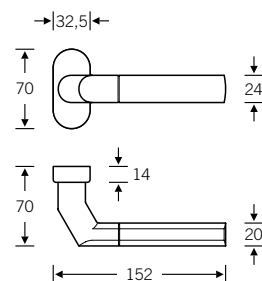

Verkröpfte Türdrücker für Rahmentüren

06 0644 

Design: Hadi Teherani

-  06 0644 071
-  06 0644 072
-  06 0644 073 (Standflügel)

EN 179

06 1076 

-  06 1076 011
-  06 1076 012
-  06 1076 023 (Standflügel)

06 1078 

Design: Christoph Ingenhoven

-  06 1078 011
-  06 1078 012
-  06 1078 023 (Standflügel)

fsb.de/060644
fsb.de/061076
fsb.de/061078

SSF Rohrrahmenschlösser mit Durch-
verschraubungsmöglichkeit s. Seite 412