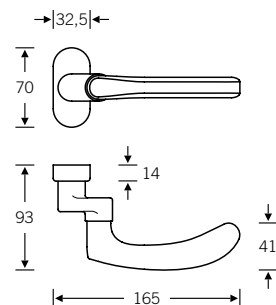

Verkröpfte Türdrücker für Rahmentüren

06 1031 

Design: Heike Falkenberg

-  06 1031 072
-  06 1031 073 (Standflügel)

EN179

06 1035 

Design: Heike Falkenberg

-  06 1035 071
-  06 1035 072*
-  06 1035 073 (Standflügel)*

06 1043 

Design: Christoph Mäckler

-  06 1043 011
-  06 1043 012
-  06 1043 023 (Standflügel)

EN179

fsb.de/061031
fsb.de/061035
fsb.de/061043

* nur in Edelstahl

SSF Rohrrahmenschlösser mit Durch-
verschraubungsmöglichkeit s. Seite 412