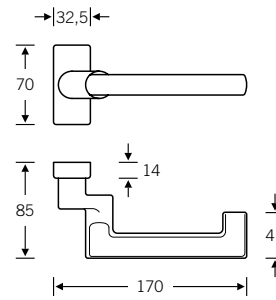

Verkröpfte Türdrücker für Rahmentüren

06 1031 

Design: Heike Falkenberg

-  06 1031 072
-  06 1031 073 (Standflügel)

EN179

06 1035 

Design: Heike Falkenberg

-  06 1035 071
-  06 1035 072*
-  06 1035 073 (Standflügel)*

06 1043 

Design: Christoph Mäckler

-  06 1043 011
-  06 1043 012
-  06 1043 023 (Standflügel)

EN179

fsb.de/061031
fsb.de/061035
fsb.de/061043

* nur in Edelstahl

SSF Rohrrahmenschlösser mit Durch-
verschraubungsmöglichkeit s. Seite 412