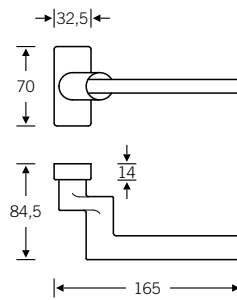

Verkröpfte Türdrücker für Rahmentüren

06 1031 

Design: Heike Falkenberg

-  06 1031 072
-  06 1031 073 (Standflügel)

EN179

06 1035 

Design: Heike Falkenberg

-  06 1035 071
-  06 1035 072*
-  06 1035 073 (Standflügel)*

06 1043 

Design: Christoph Mäckler

-  06 1043 011
-  06 1043 012
-  06 1043 023 (Standflügel)

EN179

fsb.de/061031
fsb.de/061035
fsb.de/061043

* nur in Edelstahl

SSF Rohrrahmenschlösser mit Durch-
verschraubungsmöglichkeit s. Seite 412