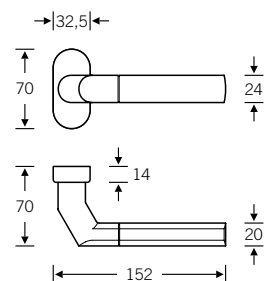

Verkröpfte Türdrücker für Rahmentüren

06 0644 

Design: Hadi Teherani

-  06 0644 071
-  06 0644 072
-  06 0644 073 (Standflügel)

EN 179

06 1076 

-  06 1076 011
-  06 1076 012
-  06 1076 023 (Standflügel)

06 1078 

Design: Christoph Ingenhoven

-  06 1078 011
-  06 1078 012
-  06 1078 023 (Standflügel)

fsb.de/060644
fsb.de/061076
fsb.de/061078

SSF Rohrrahmenschlösser mit Durch-
verschraubungsmöglichkeit s. Seite 412