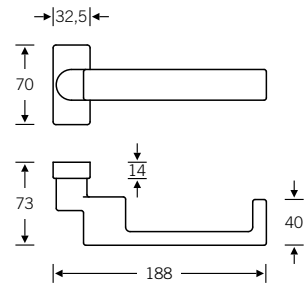

Verkröpfte Türdrücker für Rahmentüren

06 0644 

Design: Hadi Teherani

-  06 0644 071
-  06 0644 072
-  06 0644 073 (Standflügel)

EN 179

06 1076 

-  06 1076 011
-  06 1076 012
-  06 1076 023 (Standflügel)

06 1078 

Design: Christoph Ingenhoven

-  06 1078 011
-  06 1078 012
-  06 1078 023 (Standflügel)

fsb.de/060644
fsb.de/061076
fsb.de/061078

SSF Rohrrahmenschlösser mit Durch-
verschraubungsmöglichkeit s. Seite 412