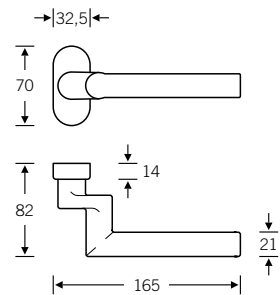

Verkröpfte Türdrücker für Rahmentüren

06 0644 

Design: Hadi Teherani

-  06 0644 071
-  06 0644 072
-  06 0644 073 (Standflügel)

EN 179

06 1076 

-  06 1076 011
-  06 1076 012
-  06 1076 023 (Standflügel)

06 1078 

Design: Christoph Ingenhoven

-  06 1078 011
-  06 1078 012
-  06 1078 023 (Standflügel)

fsb.de/060644
fsb.de/061076
fsb.de/061078

SSF Rohrrahmenschlösser mit Durch-
verschraubungsmöglichkeit s. Seite 412